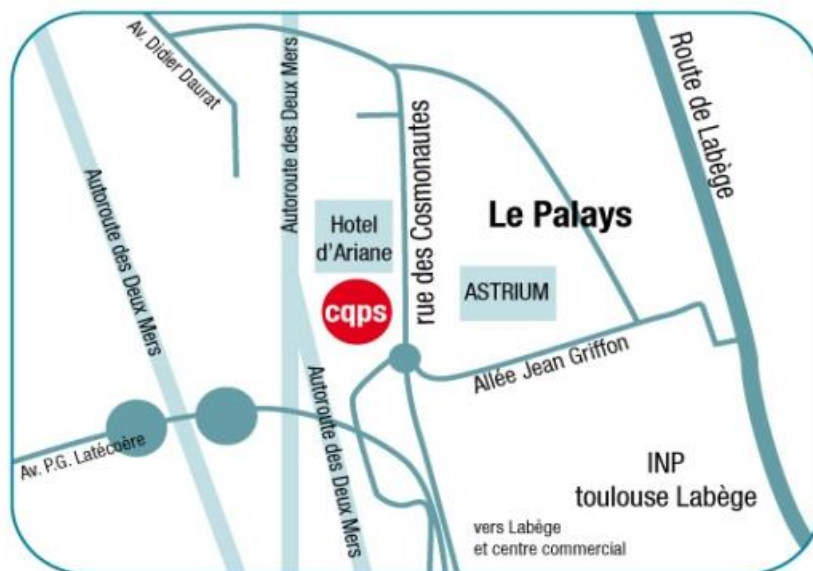

POUR NOUS REJOINDRE

VOITURE : Direction Montpellier,
sortie Zone du Palays

Merci de bien vouloir vous garer sur le parking situé à l'arrière de l'hôtel Ariane.

TRAIN :

- Gare Matabiau => Métro Ligne B
=> Bus 79 – Arrêt AFPA ou
=> Bus 78 – Arrêt COSMONAUTES
- Gare de Labège => Bus 79

BUS :

Ligne 79 – Arrêt AFPA

Ligne 78 – Arrêt Cosmonautes

Ligne 80 – Arrêt Cosmonautes

METRO :

Ligne B - Station Ramonville => Bus 79 – Arrêt AFPA

Ligne B - Station Paul Sabatier => Bus 78 – Arrêt Cosmonautes